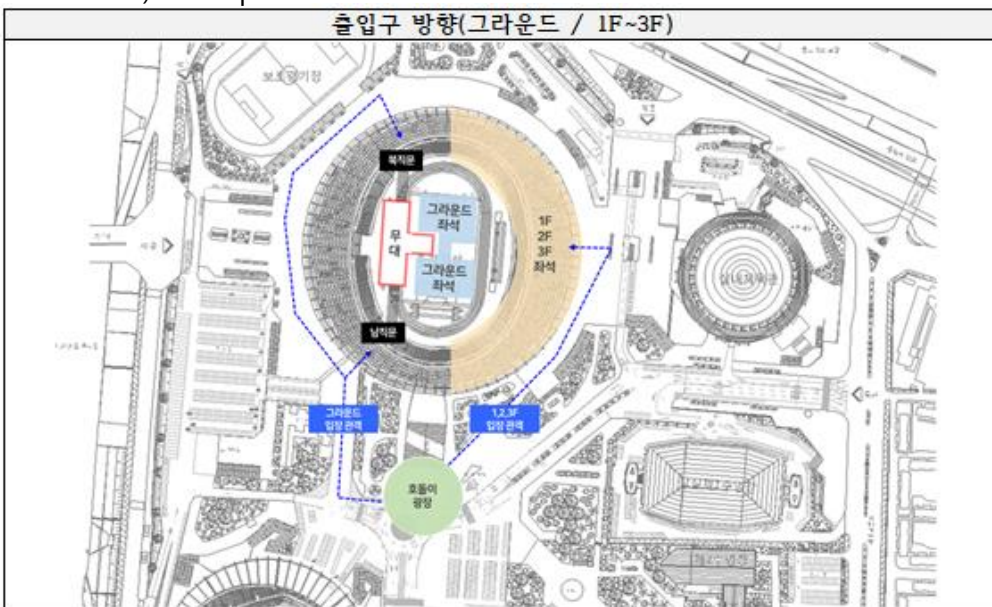

If anyone no-show, Kwangwoon University's image may be tarnished and we may not be given another chance, so please participate.

<티켓 교환 방법>

- 티켓 부스 위치 : 잠실종합운동장 올림픽 주경기장 앞 호돌이 광장
- 부스 운영 시간 : 10.7(Fri) 15:00~ 17:00(예정)
- 티켓 제공 형태 : 지류 티켓 제공
- 티켓 제공 방법 : 부스에서 기관명, 고객명으로 티켓 교환
- 제공 사항: 더-케이(THE-K)콘서트 입장권 1인 1매

- Ticket booth location: Hodori Square in front of Jamsil Sports Complex Olympic Main Stadium
- Booth operating hours: 10.7 (Fri) 15:00 to 17:00 (planned)
- Ticketing type: Tributary ticket provided
- TICKET PROVIDING METHOD: exchange tickets with institution name and customer name at the booth
- Offer: One ticket per person for THE-K concert

<입장 정보>

- 입장 시작 시간 : 공연 시작 2시간 전 17:00 (예정)
- 출입구 : 그라운드 관객(남직문, 북직문) / 1F~ 3F 관객 (층별 개별 게이트) *코네스트 그라운드

- Opening time of the concert hall: 17:00 (planned) 2 hours before the performance starts
- Entrance : Ground Audience (Namjikmun , Bukjikmun) / 1F to 3F Audience (individual gates for each floor) *Conquest Ground

<좌석 정보>

- 좌석 배치는 랜덤이며, 원하는 좌석으로 변경이 불가능합니다.
- 본 공연은 본인의 지정 좌석이 아닌 다른 좌석으로의 이동이 불가능합니다.
- 그라운드 O구역 , 그라운드 R구역으로 안내 예정입니다. 당일 현장에서 변동될 수 있습니다.

*공식 홈페이지:

https://kculturefestival.kr/html/ko/intro_festival.php